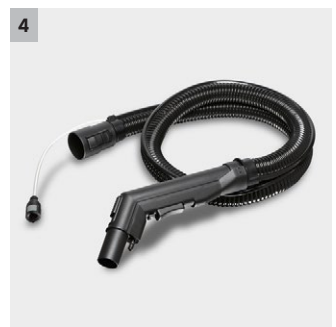

SE 4002

Aspiratoare cu spălare tip spray-extrakție pentru curățarea de bază a covoarelor și pardoselilor dure.

1 Duza inovativa Kärcher

- Reduce timpul de uscare cu 50%.

2 Rezervor de apa curata, detasabil

- Usor de umplut si golit fara deschiderea aparatului
- Recipient transparent, rezistent la socuri

3 Maner de transport 3-in-1

- Permite transportul comod, precum si deschiderea, inchiderea si golirea recipientului.

4 Sistem Comfort 2-in-1, cu furtun prelungitor integrat de pulverizare/absorbție

- Pentru curatenie foarte comoda

SE 4002

- Sistem Comfort 2-in-1, cu furtun prelungitor integrat de pulverizare/absorbție
- Duze cu tehnologia Kärcher: timp de uscare redus cu 50%

Dotare

Furtun de aspirare pulverizare cu maner	m / mm	2 / 35	Bară de protecție	■
Tevi spray-extractie	Piecs / m / mm	2 x 0,5 / 35 / Plastic	Măner confortabil de transport 3 in 1	■
Duza pulverizare / aspirare pentru suprafețele dure	■		Păstrare accesoriiilor pe aparat	■
Duza pulverizare / aspirare pentru tapițerie	■		Compartiment de depozitare piese mici	■
Duză de pardoseală umed/uscată		Clips		
Duză pentru aspirare uscată		Clips		
Duză pentru fisuri		normal		
Duză pentru tapițerii		■		
Sac filtru din hârtie	Piecs	1		