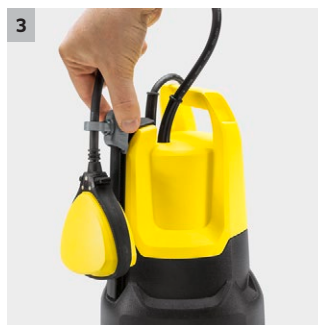

SP 5 Dual

Pompează apa curată sau murdară până la 9500l/h. Robustă până la cel mai mic detaliu, pompa submersibilă SP 5 Dual are funcție 2-in-1 și poate evacua apa până la nivelul de 1mm.

1 Garnitura ceramica de protecție

- Pentru o durată de viață extra îndelungată

2 Funcție 2 în 1

- Pentru apă murdară și aspirație de până la 1 mm.
- Selectați modul dorit printr-o simplă reglare a coșului de filtrare.

3 Comutator flotor ajustabil pe verticală

- Crește flexibilitatea prin setarea nivelurilor de pornire și oprire și previne funcționarea în gol

4 Conectare rapidă

- Fir de conectare pentru racord rapid și ușor al furtunului de 1 1/4"

SP 5 Dual

Date tehnice

Dotare

Mâner de transport confortabil	■
Piesa de racord cu furtun	1 1/4"
Quick Connect pentru conectarea rapidă și ușoară a furtunului	■
Comutare între operarea manuală / automată	Posibilitatea fixării flotorului
Funcție 2-in-1	■
Înterupător cu flotor, reglabil pe înălțime pentru o mai mare flexibilitate	■
Garnitura ceramică de protecție	■